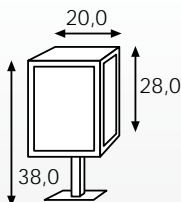

München 1972 serie

Artikelnr. Kleur

- 1972-01 ● Grachtengroen
- 1972-02 ● Zwart
- 1972-03 ● Blauw
- 1972-04 ○ Crèmewit
- 1972-05 ● Antraciet
- 1972-10 ○ RVS mat gepareld