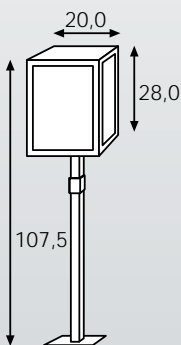

Barcelona 1992 serie

Artikelnr. Kleur

- 1992-01 ● Grachtengroen
- 1992-02 ● Zwart
- 1992-03 ● Blauw
- 1992-04 ○ Crèmewit
- 1992-05 ● Antraciet
- 1992-10 ○ RVS mat gepareld