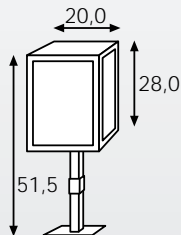

Seoul 1988 serie

Artikelnr. Kleur

- 1988-01 ● Grachtengroen
- 1988-02 ● Zwart
- 1988-03 ● Blauw
- 1988-04 ○ Crèmewit
- 1988-04 ● Antraciet
- 1988-10 ○ RVS mat gepareld