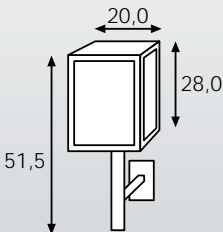

Sydney 2000 serie

Artikelnr. Kleur

- 2000-01 ● Grachtengroen
- 2000-02 ● Zwart
- 2000-03 ● Blauw
- 2000-04 ○ Crèmewit
- 2000-05 ● Antraciet
- 2000-10 ○ RVS mat gepareld